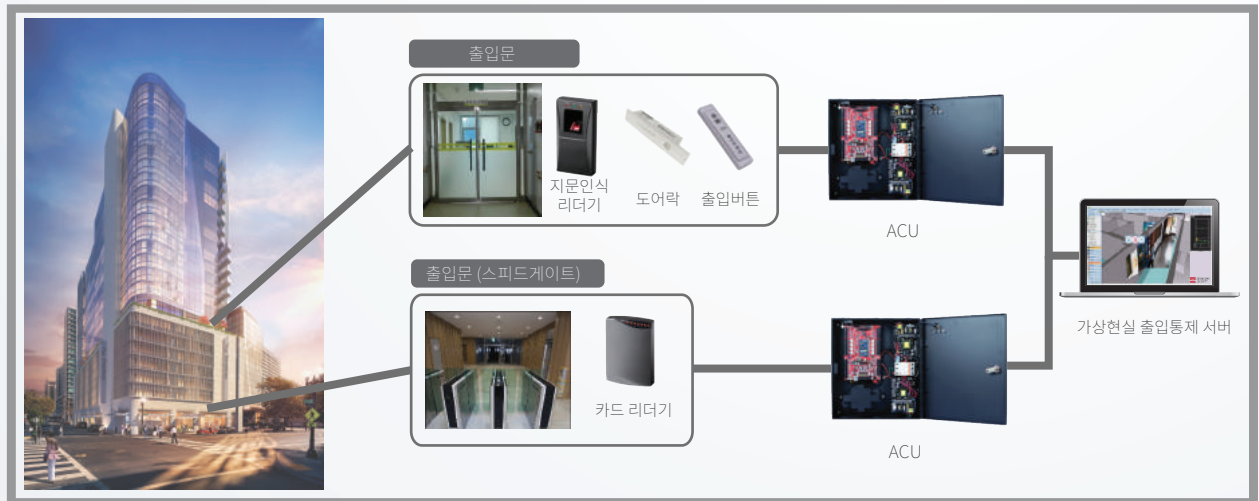

당신의 안전을 생각하는 금성보안의 가상현실 기법을 이용한 방법, 방재 및 순찰관리 시스템은 기존 바둑판 형식으로 배열된 CCTV 관제 시스템 화면에서는 어려웠던 감시대상과 현장의 동선파악을 3D도면 상에 실시간 영상데이터 Mapping 기술을 응용하여 가장 확실하고 손쉽게 알 수 있으며, 탄탄한 소프트웨어 엔진을 기반으로 탄생한 가장 미래지향적인 새로운 패러다임의 CCTV 시스템입니다.

기존CCTV시스템

바둑판식 화면배열

- 복잡한 시설물이나 건축물의 구조 파악의 어려움.
- 침입자 동선 파악의 어려움.
- 선택 영상이 공간의 어떤 부분에 속하는지, 인접한 영상이 어디인지 알 수 없음.

가상현실 기법을 이용한 CCTV시스템

가상현실 관제서버

VIEW 서버

- 영상을 3차원 가상현실 공간에 표출함으로써, 자유로이 공간을 옮겨다니며 효과적인 감시 가능.
- 침입자의 관리 및 감시 통합화.
- 출입인원, 재실자 등 순찰구역의 상황정보 통보.
- 각종 센서 및 주변기기와 연동하여 정보표출.

당신을 위한 금성보안은
당신의 안전을 생각합니다.

6.금성보안 시스템

6.3 가상현실 출입통제 시스템

- *영상 관제가 동시 가능
- *3차원 공간상에 영상이 맵핑
- *직관적인 위치 정보 제공
- *자동순찰 기능 설정

가상현실 출입통제 시스템은 출입통제 영역의 가상현실 공간정보와 출입 단말기 정보, 영상정보를 바탕으로 출입통제 서버 영상을 모니터링 하면서 영상내의 기능 버튼을 통해 영상내의 출입문을 통제할 수 있으며, 재실자 유무를 파악할 수 있는 출입보안 솔루션을 제공합니다.

입의 출입자의 인식정보 입력에 따라 구역의 출입 허용여부, 단말기 승인 허용여부, 해당시간에 대한 출입허용 여부등을 결정하고, 출입통제 장치와 연관된 영상감시의 영상을 바탕으로 다시 한번 출입자에 대해 검토하며 출입상황에 대해 녹화 기록합니다.

- 영상내의 시스템 컨트롤 기능
- 멀티 사이트 지원
- 다국어 지원
- 출입자 관리 및 멀티 ID 관리 기능
- 다양한 내보내기 및 변환 기능지원
- 다양한 옵션 기능
- 설정 마법사 기능
- 풍부한 풍선 툴팁