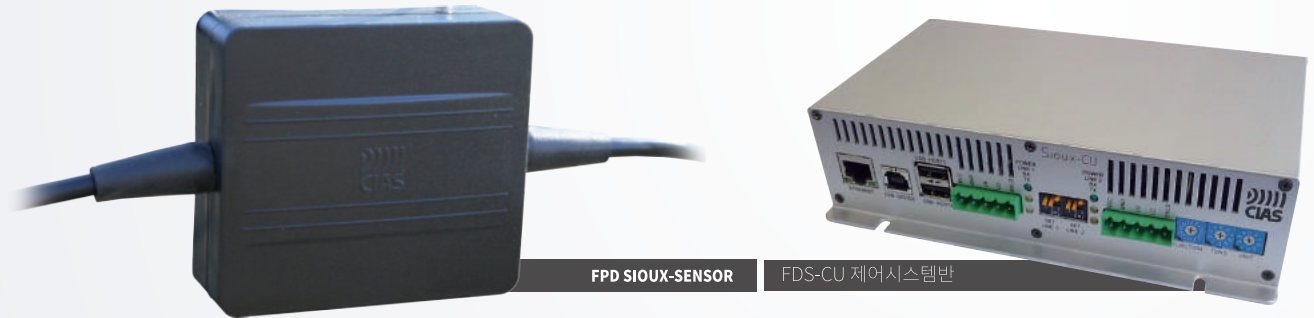

6. 금성보안 시스템

6.5 마이크로웨이브 외곽감시 시스템

구분	세부내용
감지 원리	송, 수신부 간의 마이크로웨이브 파장의 변화량을 이용하여 감지구간 내 물체의 움직임 감지
감지형태	송, 수신부 사이 원통형 공간의 마이크로웨이브 감지구간 생성
감지구간	감지구간 : 10M ~ 200M (설치장소에 적합하게 선택 설치)
주요기능/ 장점	<ul style="list-style-type: none"> -마이크로 웨이브 빔을 전송하는 송신부와, 빔을 수신하는 수신부로 구성되어 침입을 감지. -침입 시도시 높은 탐지율 보장 (탐지율 99.9%) -감지구간의 거리별로 적합한 센서 적용 가능 (외곽: 15~200M) -체적감시 시스템에 의한 침입물체 파악 가능으로 침입의 의도가 있는 물체와 없는 물체의 구분 가능 -경보레벨값 설정 가능으로 침입의도가 없는 물체에 의한 잘못된 경보(오경보)를 막을 수 있음 -지역특성에 맞는 보안 등급을 설정하여 사용할 수 있음 -공간감시의 개념으로 경계의 공백을 최소화함 -원격지에서 기기의 상태 확인 가능 (전압, 온도, 작동상태) -간편한 설치 및 유지보수 용이
단점	<ul style="list-style-type: none"> -설치장소에 대한 사전조사 필수 -마이크로웨이브파의 직진성에 의한 감지구역 내 공간 확보
설치지형	가능한 평지에 설치, 펜스 유형은 관계 없음

당신을 위한 금성보안은
당신의 안전을 생각합니다.

6. 금성보안 시스템

6.6 3D 울타리 감지 센서 (SIOUX)

SIOUX 는 경계구역의 외부 침입에 대하여 가장 효과적이고 혁신적인 울타리 감지 장비입니다. 시스템은 7개의 서브시스템으로 초소형 3D 센서 등으로 구성하며, 1개의 마스터센서와 6개의 슬레이브 센서로 되어 있다. 마스터 센서는 각 센서의 신호를 받아서 이상유무 위치를 결정하여 알려줍니다.

FPD SIOUX-SENSOR

FDS-CU 제어시스템반

1개의 마스터(M)와 6개의 슬레이브(S)의 구성

FDS SIOUX 시스템의 구성은 7개의 서브시스템(1개의 마스터 센서와 6개의 슬레이브센서)의 초소형 3D센서로 구성됩니다.

Plug & Play

FDS SIOUX의 설치 는 매우 간단합니다. 센서는 정해진 간격으로 울타리에 쉽게 장착 할 수 있으며, RJ45 커넥터가 장착된 케이블을 사용하여, 서로 직렬로 연결합니다. 각 센서의 주소와 위치는 전원이 들어오는 동시에 메인시스템에 자동으로 저장됩니다.