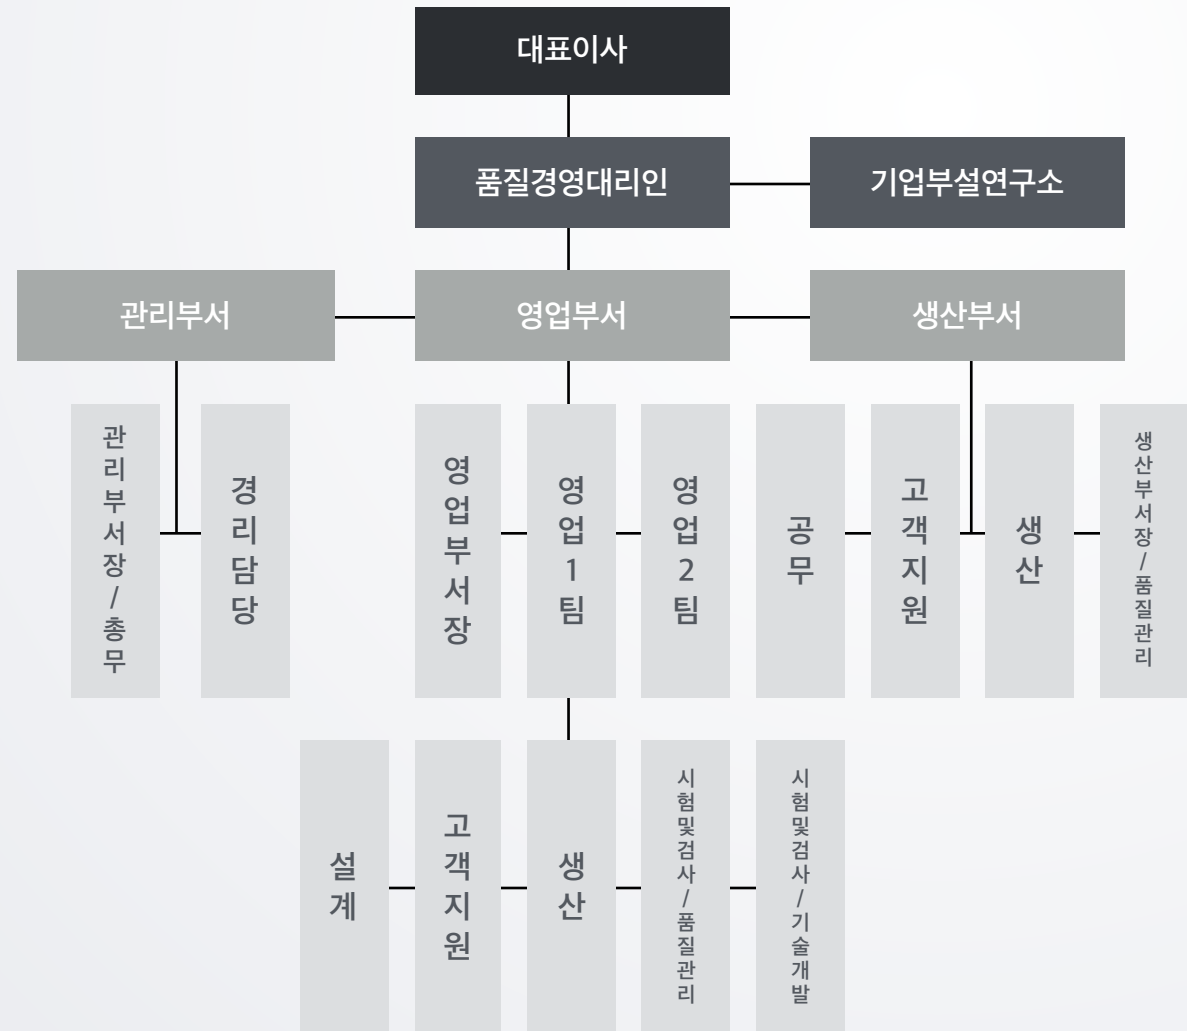

당신을 위한 금성보안은
당신의 안전을 생각합니다

4. 조직구성도