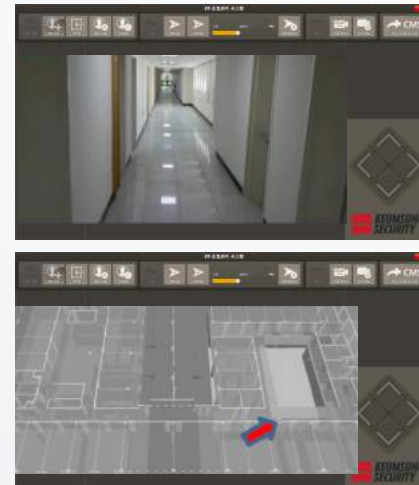

당신의 안전을 생각하는 금성보안의 가상현실 기법을 이용한 방법, 방재 및 순찰관리 시스템은 기존 바둑판 형식으로 배열된 CCTV 관제 시스템 화면에서는 어려웠던 감시대상과 현장의 동선파악을 3D도면 상에 실시간 영상데이터 Mapping 기술을 응용하여 가장 확실하고 손쉽게 알 수 있으며, 탄탄한 소프트웨어 엔진을 기반으로 탄생한 가장 미래지향적인 새로운 패러다임의 CCTV 시스템입니다.

기존CCTV시스템

바둑판식 화면배열

- 복잡한 시설물이나 건축물의 구조 파악의 어려움.
- 침입자 동선 파악의 어려움.
- 선택 영상이 공간의 어떤 부분에 속하는지, 인접한 영상이 어디인지 알 수 없음.

가상현실 기법을 이용한 CCTV시스템

가상현실 관제서버

VIEW 서버

- 영상을 3차원 가상현실 공간에 표출함으로써, 자유로이 공간을 옮겨다니며 효과적인 감시 가능.
- 침입자의 관리 및 감시 통합화.
- 출입인원, 재실자 등 순찰구역의 상황정보 통보.
- 각종 센서 및 주변기기와 연동하여 정보표출.